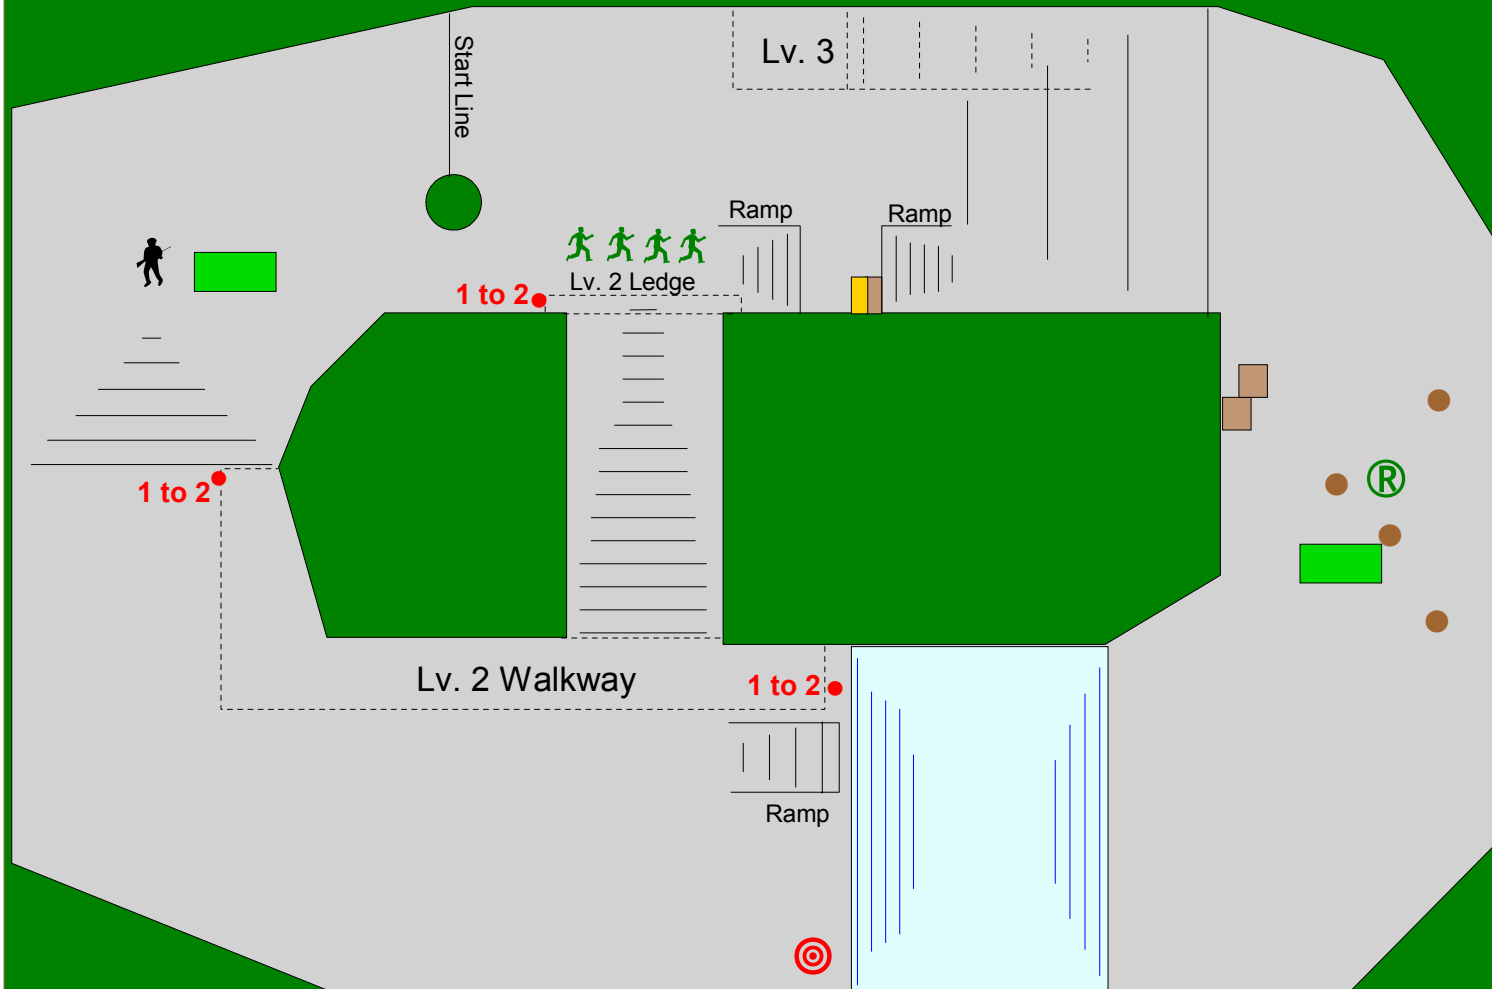

LEGEND / LEGENDE

-  Base Level / erstes Stockwerk
-  Structure / Gebäude
-  Water / Wasser
-  Jeep
-  No Cover, use as steps / Können als Stufen benutzt werden, geringer Schutz
-  Full Cover if crouched / Komplette geschützt wenn geduckt
-  Inclines / Schräge oder Stufen
-  Ladders / Leitern
-  Explosive Barrels / Fässer
-  Bomb Site / C4 Bombenplatz
-  Terrorists / Terroristen
-  Counter-Terrorists / Counter-Terroristen
-  Hostages / Geiseln